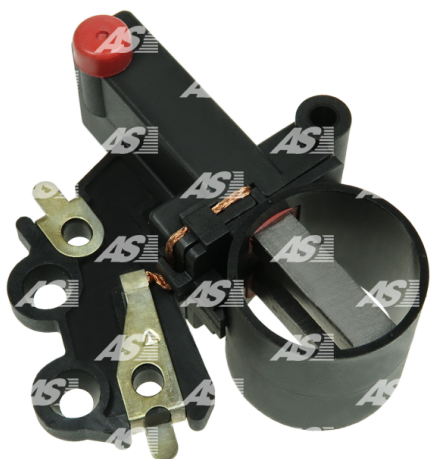

## Data

AS index	ABH1011S
Category	Алтернаторни четкодържачи
Producer	AS-PL
Replacement for	Delco

## Product features

Voltage. [ V ]	12
----------------	----

## Референтен номер (11)

Number	Producer
UD42618ABH	AS-PL
232306	CARGO
CBH60112	CASCO
10492749	DELCO
10518636	DELCO
7.7177.1	IKA
AHD2306	KRAUF
81116449	POWERMAX
SBH60112	SANDO
39-110	WAI / TRANSPO
BHD4986	WOODAUTO